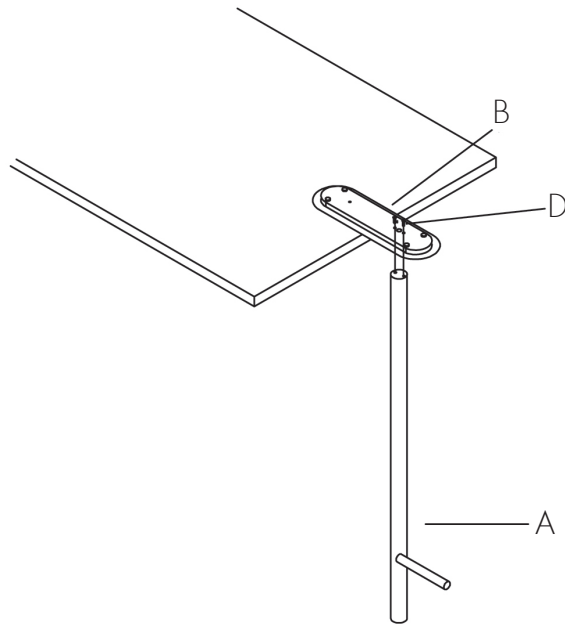

22698

- A x1
- B x1
- C x2
- D x1
- E x1
- F x1
- G x1

8181252
1x E

8181200
1x F

8181116
1x B

20140/20141
1x G