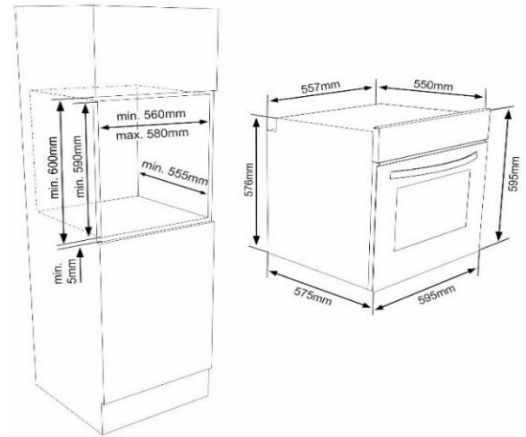

VEB24066

Glasline Multi Einbaubackofen, schwarz

Abbildung ähnlich

Energiemerkmale

Energieeffizienzklasse	A
Stromverbrauch, konventionell	0,87 kWh
Stromverbrauch, Umluftbetrieb	0,79 kWh
Stromversorgung Backofen	230V
Anschlusswert Backofen	2,3 kW

Allgemeine Spezifikation

Design	Schwarz
Betriebsarten	5 Funktionen
Backofenvolumen	69 l
Beschichtung Garraum	Emaillie
Einbaumaße (HxBxT)	600x600x580 mm

Ausstattung Ofen

Seitengitter	Ja
Versenkbare Drehknöpfe	-
Türverglasung (2-fach)	Ja
Innentür vollverglast	Ja
Backofenbeleuchtung	Ja

Ofenfunktionen:

Auftauen, Ober-/Unterhitze, Umluft, Grill, Grill+Umluft

Lieferumfang

Ofenrost	Ja
Backblech emailliert	Ja

Abmessungen / Logistikdaten

Artikelnummer	10789577
EAN-Code	4024862123093
Ofenmaße (HxBxT) / Gewicht	595x595x550-570 mm / 28,65 kg
Kartonmaße (HxBxT) / Gewicht inkl. Gerät	650x650x640 mm / 30,7 kg
Verpackungseinheit	1 Stück
Palettenmenge	4 Stück
20 / 40 Fuß Container	81 Stück / 162 Stück
High Cube Container	216 Stück